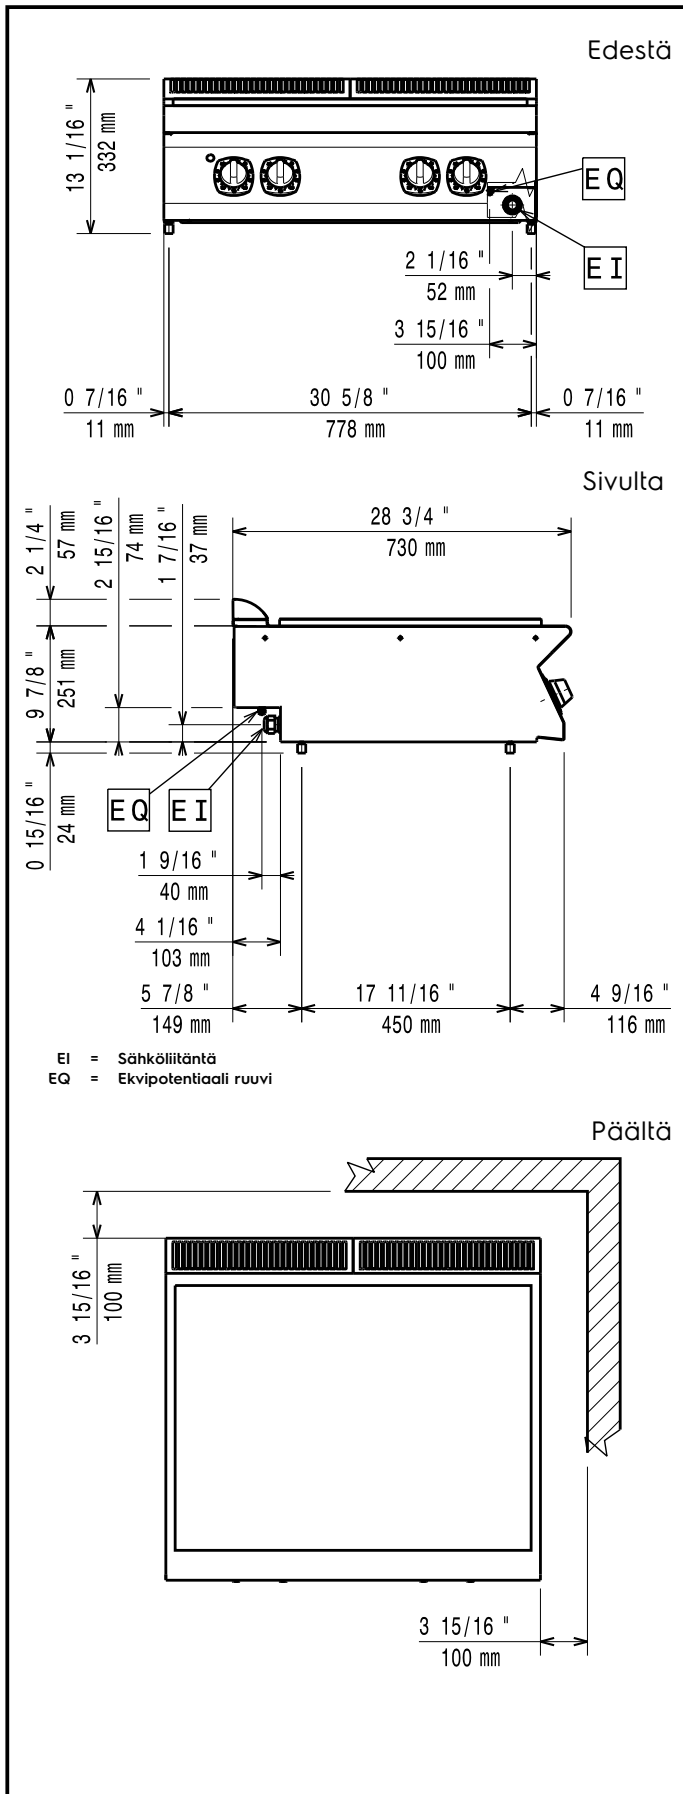

YHTENÄISTASOLIESI 800
MM, PÖYTÄMALLI

Lyhyt spesifikaatio

Kapp. Nro.

700 XP laitesarja sisältää yli 100 mallia, jotka ovat suunniteltu takaamaan korkeimman tuottavuuden, luotettavuuden, ergonomian sekä energiansäästön. Sarjan ominaispiirteenä on, että kaikki laitteet ovat 730 mm syviä ja leveysvaihtoehtoina on 400 mm, 800 mm tai 1200 mm.

Rakenne

- Ulkopaneelit ruostumatonta terästä ja Scotch Brite -viimeistelyllä.
- Laitteen päälliosa on valmistettu yhtenäisestä 1,5 mm paksusta ruostumattomasta teräksestä.
- Laitteet ovat valmistettu laserleikkaamalla, jolloin saumakohtat ovat yhtenäisiä, eikä likataskuja pääse muodostumaan. Puhtaanapito on helppoa.
- Suojaluokka IPX4

HYVÄKSYNTÄ: _____

Sähkö

Jännite:	380-400 V/3N ph/50/60 Hz
Kokonaisteho:	10 kW

Avaintieto

Ulkomitat, leveys:	800 mm
Ulkomitat, syvyys:	730 mm
Ulkomitat, korkeus:	250 mm
Nettopaino:	71.5 kg
Sertifiointi ryhmä	N7ETE